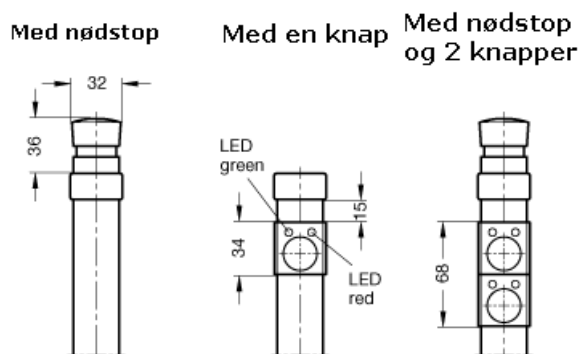

Varenummer: 201023020002
 Beskrivelse: E+G Rørgreb med kontakter
 GN 331-200-EL-T0-2

Mål

b1 = 27
 b2 = 17
 d = M 8
 h1 = 51
 h2 = 68
 l = 200
 t = 15