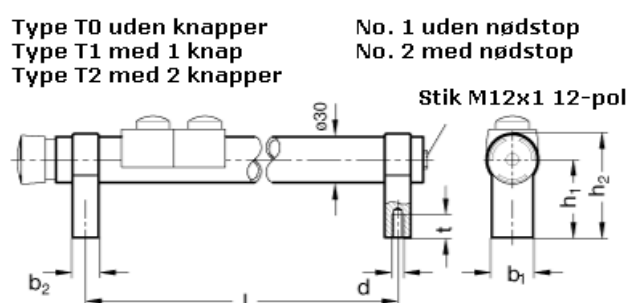

Varenummer: 201023020002
 Beskrivelse: E+G Rørgreb med kontakter
 GN 331-200-EL-T0-2

Mål

b1 = 27
 b2 = 17
 d = M 8
 h1 = 51
 h2 = 68
 l = 200
 t = 15